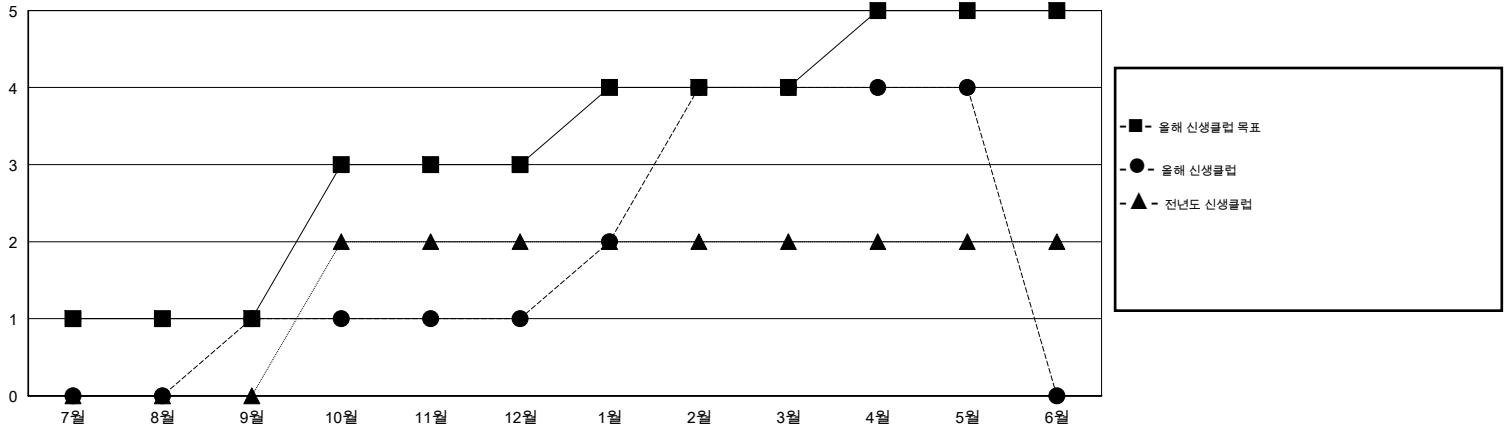

MONTHLY MEMBERSHIP PROGRESS REPORT

District 354 A

Results as of: 5/31/2015

GMT: JUNG YUL CHOI

장소 REPUBLIC OF KOREA

현장지역 GMT 5

클럽				
결과- 2014-2015				
사분기	신생클럽 목표	신생클럽	해산된 클럽	순 증감/감소
7월/8월/9월	1	1	1	0
10월/11월/12월	2	0	1	-1
1월/2월/3월	1	3	0	3
4월/5월/6월	1	0	0	0

회원 1인당				
결과- 2014-2015				
사분기	신입회원 목표	추가된 차터 및 신입 회원	퇴회 회원	순 증감/감소
7월/8월/9월	30	113	39	74
10월/11월/12월	50	67	133	-66
1월/2월/3월	70	203	48	155
4월/5월/6월	10	52	61	-9

목표 및 누적 신생클럽 수

목표 및 누적 회원수

해산된 클럽: 2	1명 이상의 신입회원을 등록한 52 CLUBS OF 79	성별 분포
		남성 1,747 (82.84%)
		여성 362 (17.16%)
퇴회회원	여기에 클릭하여 현황보고 내용 검토	가족단위 회원 8
작고 3		세대주 4
클럽해산 26		비 세대주 4
기타 252		
합계 281		