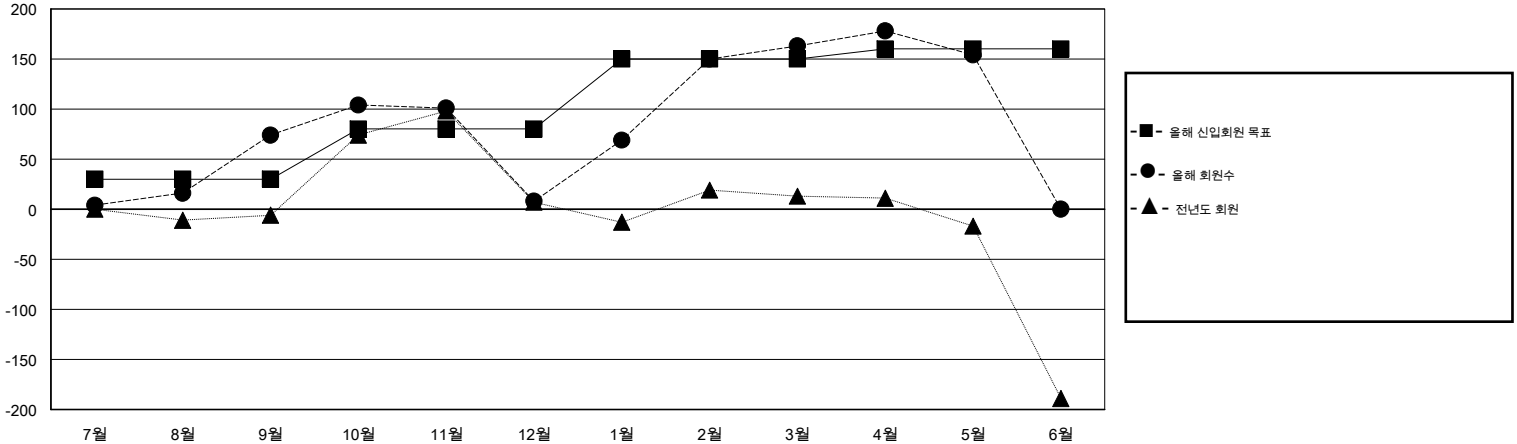

MONTHLY MEMBERSHIP PROGRESS REPORT

District 354 A

Results as of: 5/31/2015

GMT: JUNG YUL CHOI

장소 REPUBLIC OF KOREA

현장지역 GMT 5

클럽				
결과- 2014-2015				
사분기	신생클럽 목표	신생클럽	해산된 클럽	순 증감/감소
7월/8월/9월	1	1	1	0
10월/11월/12월	2	0	1	-1
1월/2월/3월	1	3	0	3
4월/5월/6월	1	0	0	0

회원 1인당				
결과- 2014-2015				
사분기	신입회원 목표	추가된 차터 및 신입 회원	퇴회 회원	순 증감/감소
7월/8월/9월	30	113	39	74
10월/11월/12월	50	67	133	-66
1월/2월/3월	70	203	48	155
4월/5월/6월	10	52	61	-9

목표 및 누적 신생클럽 수

목표 및 누적 회원수

해산된 클럽: 2	1명 이상의 신입회원을 등록한 52 CLUBS OF 79	성별 분포
		남성 1,747 (82.84%)
		여성 362 (17.16%)
퇴회회원	여기에 클릭하여 현황보고 내용 검토	가족단위 회원 8
작고 3		세대주 4
클럽해산 26		비 세대주 4
기타 252		
합계 281		